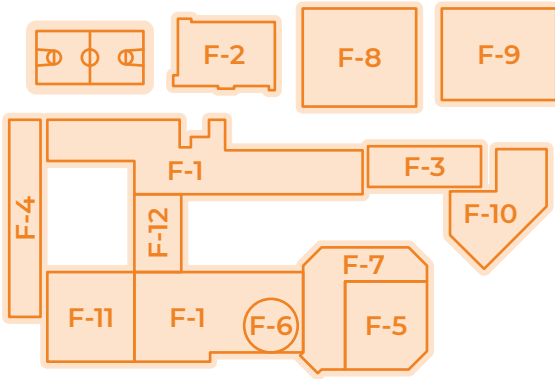

Facultad de Arquitectura

- ◆ F-1 Edificio 1, Aulas Arquitectura
- ◆ F-2 Edificio 2, Laboratorios
- ◆ F-3 Edificio 3, Aulas Diseño Industrial
- ◆ F-4 Edificio 4, Posgrado
- ◆ F-5 Edificio 5, Sala Polivalente
- ◆ F-6 Auditorio Joaquín A. Mora
- ◆ F-7 Centro de Infografía Avanzada
- ◆ F-8 Talleres
- ◆ F-9 Centro de Innovación y Diseño
- ◆ F-10 Cafetería
- ◆ F-11 Dirección
- ◆ F-12 Sala de Maestros

¿CÓMO UBICARSE?

Así encontrarás las materias en tu horario

**F-01 / CO
DISI I
002 / 1445**

Este número indica cual es tu salón

/arquitectura.uanl

83 29 41 60

@FARQ_UANL

@farq_uanl